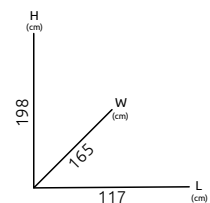

**PORTATA MAX UTENTE:** 160 kg

**PACCO PESI:** 70 kg

**DIMENSIONI TUBI:** 118 x 75 x 3 mm - 120 x 50 x 3 mm - 50 x 100 x 3 mm

**DIMENSIONI:** 117 x 165 x 198 cm (LxWxH)

**PESO NETTO:** 205 kg

**GARANZIA:** 1 anno per uso professionale